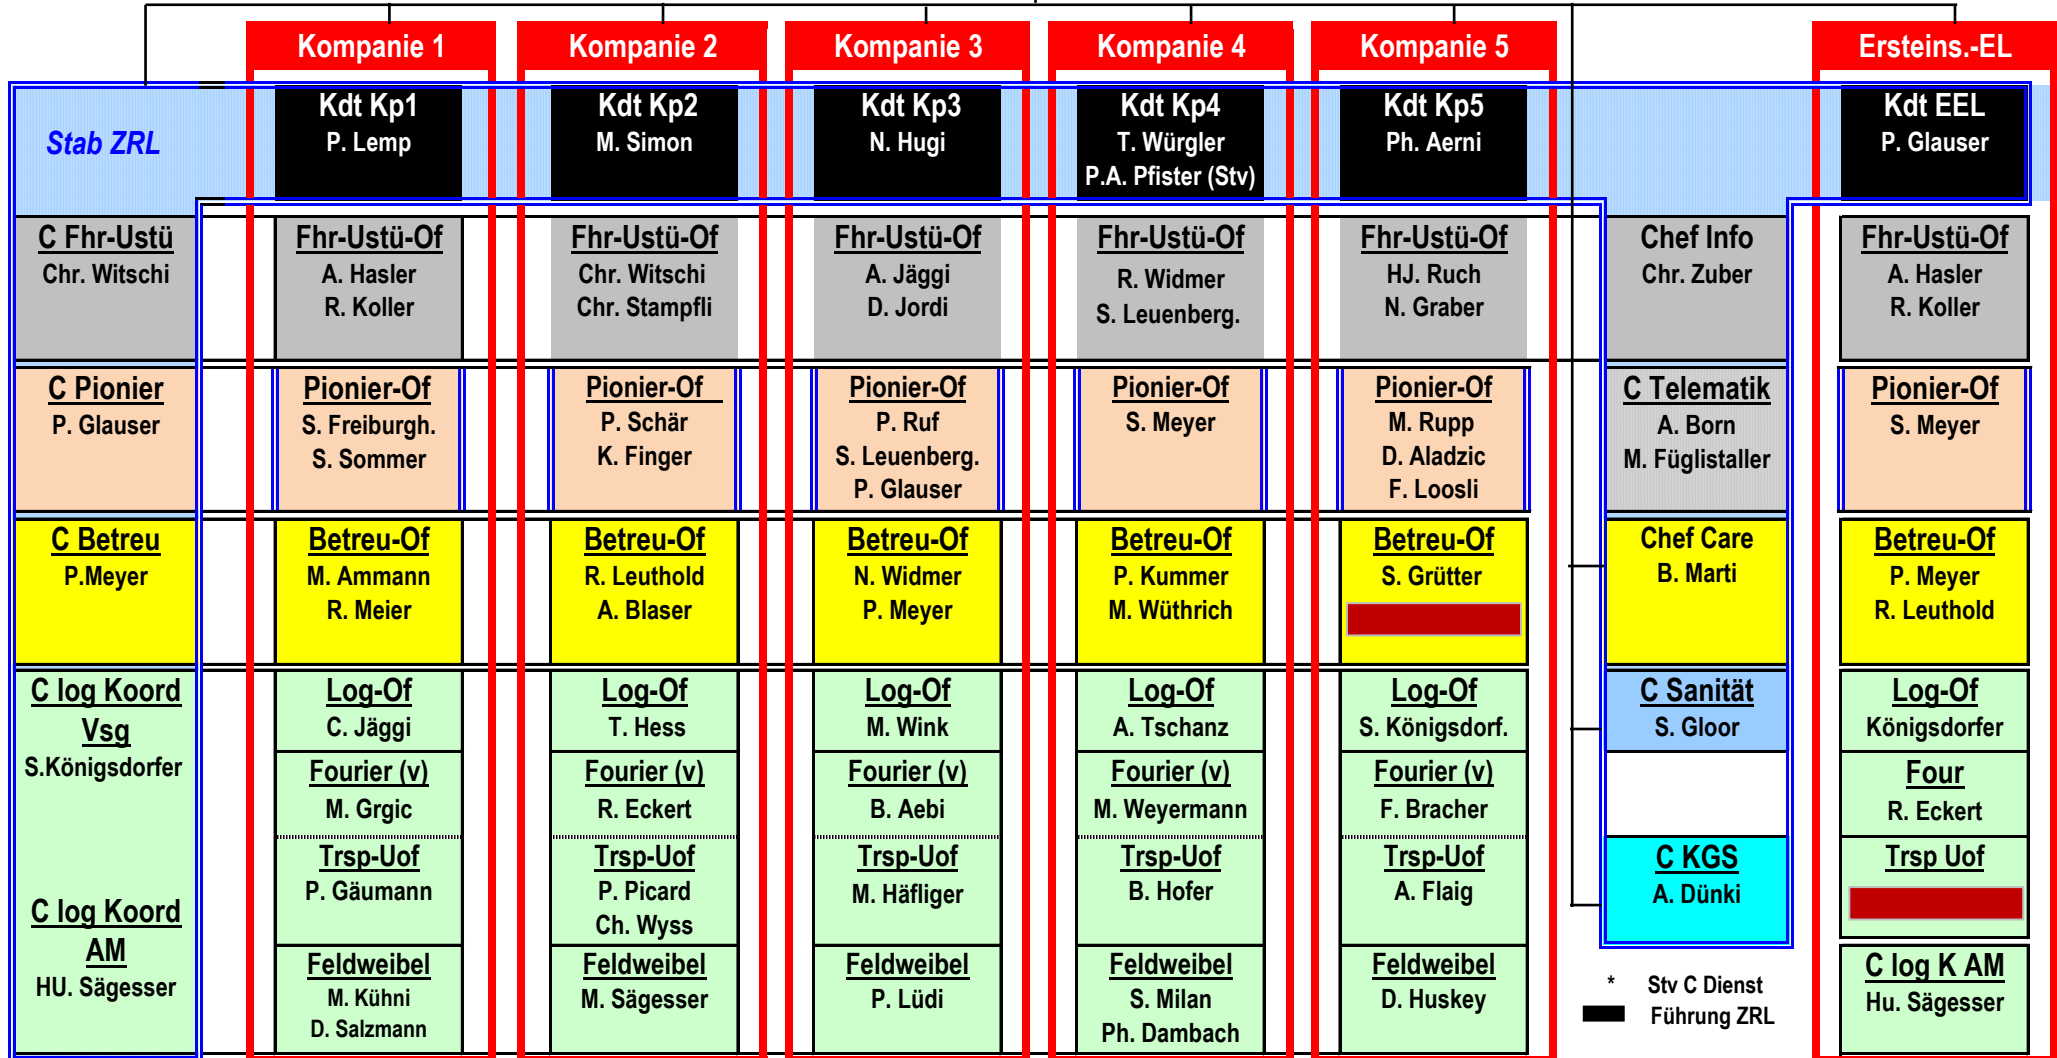

Bat-Kdt (ZS-Kdt): St. Schäfer

Bat-Kdt Stv: Ph. Aerni / P. Lemp

GStL ZRL: M. Howald
Anl.- + Mat.verwalter: H. Sägesser

* Stv C Dienst
 ■ Führung ZRL