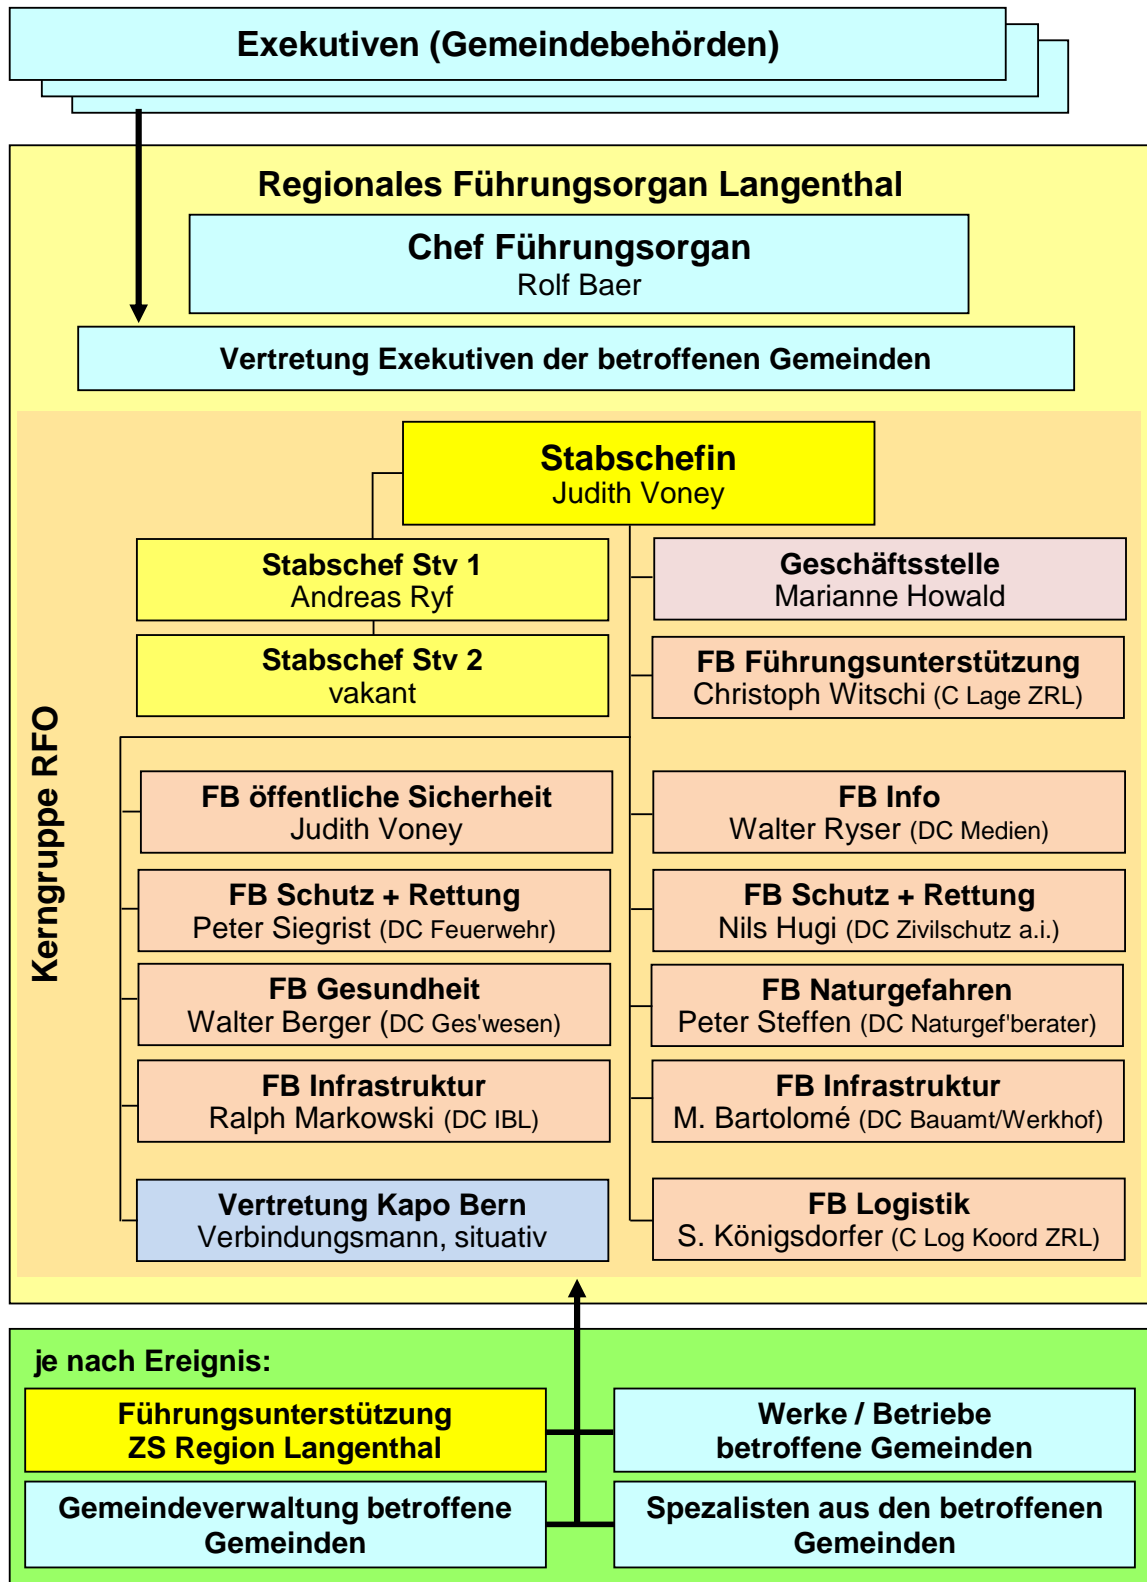

Regionales Führungsorgan Langenthal (RFO L'thal)

Stand: per 01.01.2019