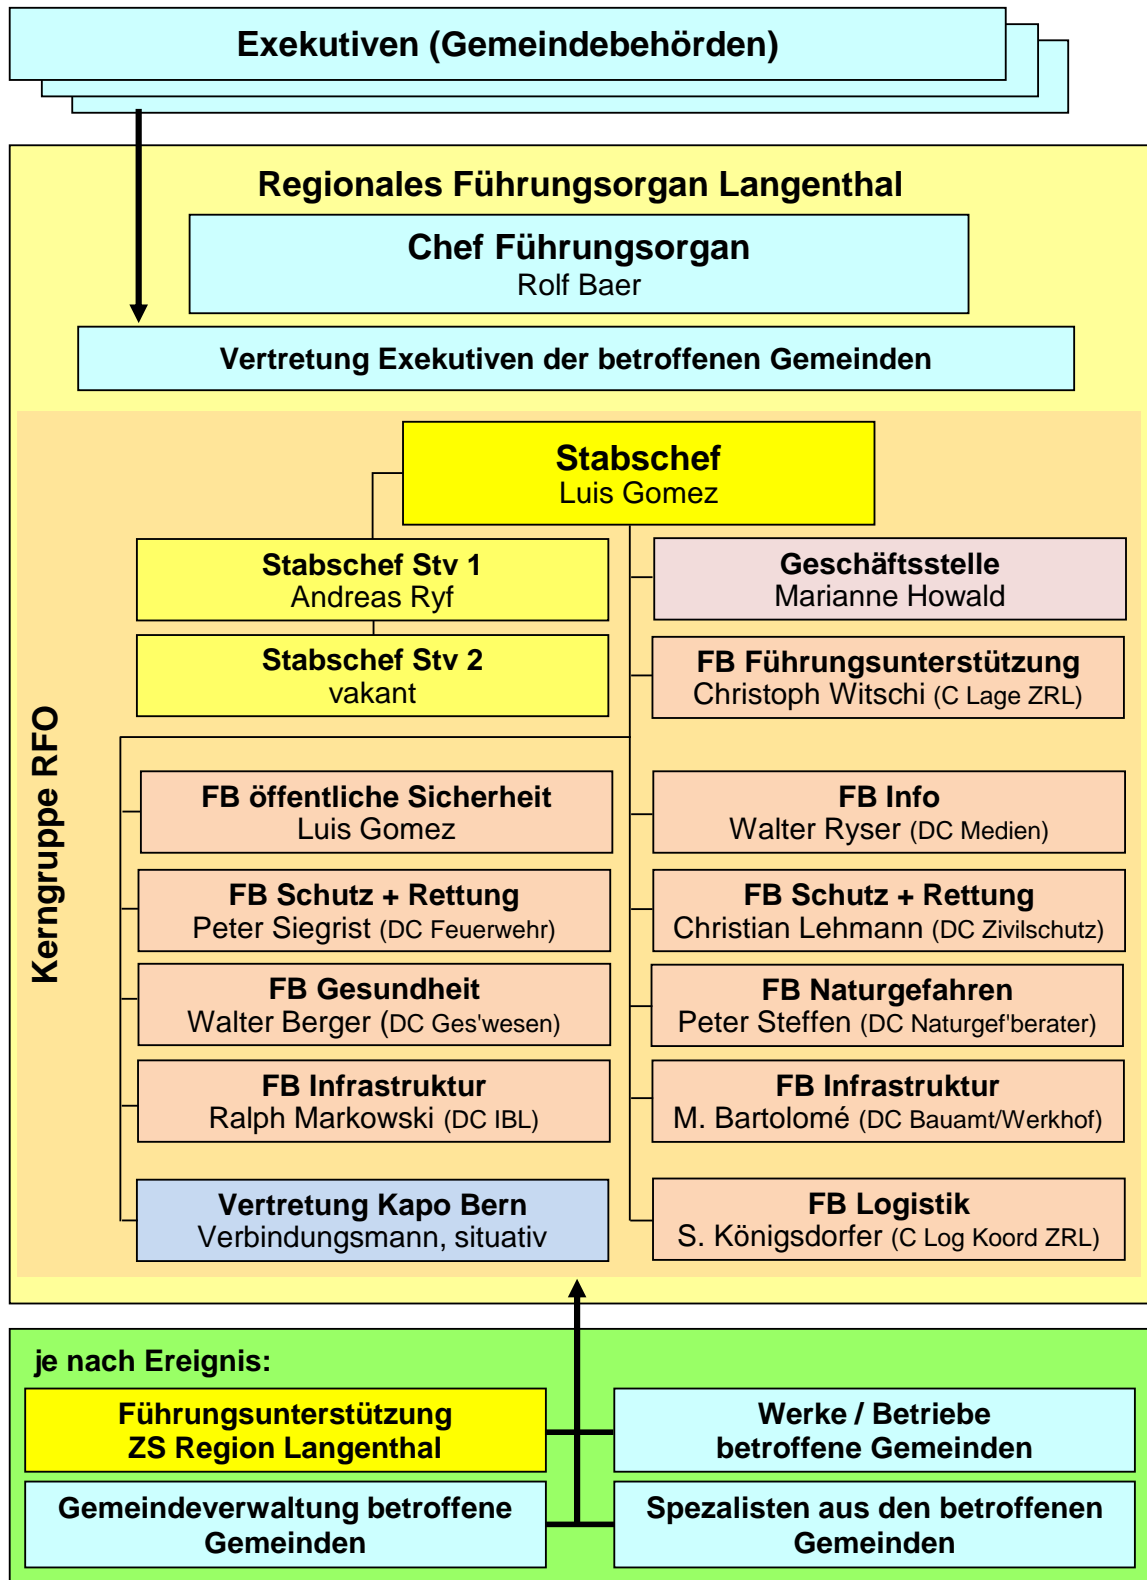

Regionales Führungsorgan Langenthal (RFO L'thal)

Stand: per 01.02.2020